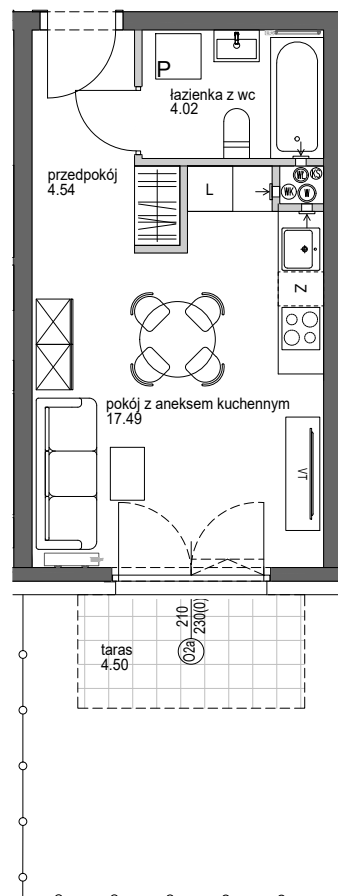

## MIESZKANIE 04

## M1A

FUNKCJA

POW.NETTO

PRZEDPOKÓJ

4.54 m<sup>2</sup>

POKÓJ Z ANEKSEM KUCH.

18.17 m<sup>2</sup>

ŁAZIENKA Z WC

## 26.73 m<sup>2</sup>

OGRÓDEK  
W TYM POW. TARASU

ok. 17.69 m<sup>2</sup>  
4.50 m<sup>2</sup>

NA KARCIE ZOSTAŁA PRZEDSTAWIONA PRZYKŁADOWA  
ARANŻACJA POMIESZCZEŃ, KTÓRA NIE JEST PRZEDMIOTEM  
UMOWY.