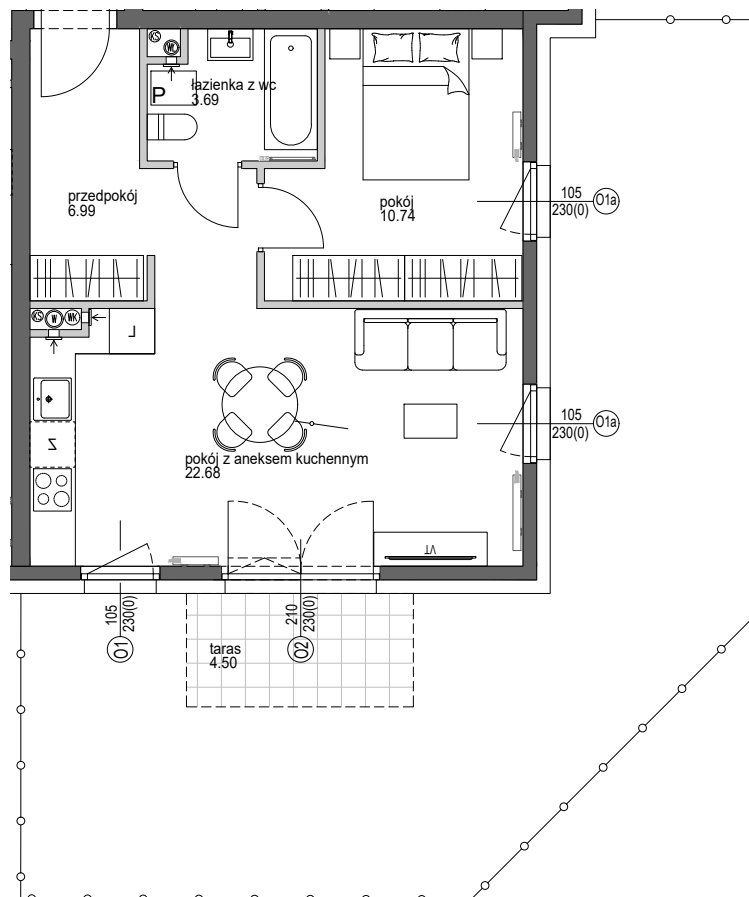

# FIELDORFA 9

Twoje Miejsce Do Życia

ZAGOSPODAROWANIE TERENU

RZUT PARTERU

## MIESZKANIE 02

## M2A

FUNKCJA	POW.NETTO
PRZEDPOKÓJ	6.99 m <sup>2</sup>
POKÓJ Z ANEKSEM KUCH.	22.68 m <sup>2</sup>
POKÓJ	10.74 m <sup>2</sup>
ŁAZIENKA Z WC	3.69 m <sup>2</sup>

## POW. UŻYTKOWA

44.10 m<sup>2</sup>

OGRÓDEK W TYM POW. TARASU	ok. 53.40 m <sup>2</sup> 4.50 m <sup>2</sup>
------------------------------	---

NA KARCIE ZOSTAŁA PRZEDSTAWIONA PRZYKŁADOWA  
ARANŻACJA POMIESZCZEŃ, KTÓRA NIE JEST PRZEDMIOTEM  
UMOWY.