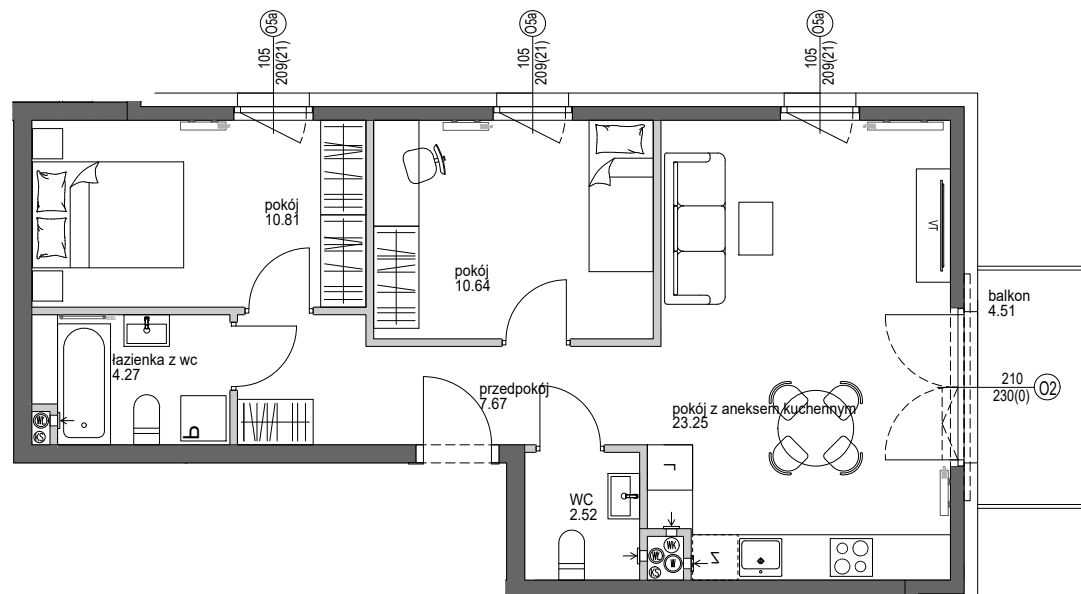

# FIELDORFA 9

Twoje Miejsce Do Życia

ZAGOSPODAROWANIE TERENU

RZUT 1 PIĘTRA

## MIESZKANIE 09

FUNKCJA

PRZEDPOKÓJ  
POKÓJ Z ANEKSEM KUCH.  
POKÓJ  
POKÓJ  
ŁAZIENKA Z WC  
WC

## M3A

POW.NETTO

7.67 m<sup>2</sup>  
23.25 m<sup>2</sup>  
10.64 m<sup>2</sup>  
10.81 m<sup>2</sup>  
4.27 m<sup>2</sup>  
2.52 m<sup>2</sup>

## POW. UŻYTKOWA

POW. BALKONU

59.16 m<sup>2</sup>

4.51 m<sup>2</sup>

NA KARCIE ZOSTAŁA PRZEDSTAWIONA PRZYKŁADOWA  
ARANŻACJA POMIESZCZEŃ, KTÓRA NIE JEST PRZEDMIOTEM  
UMOWY.