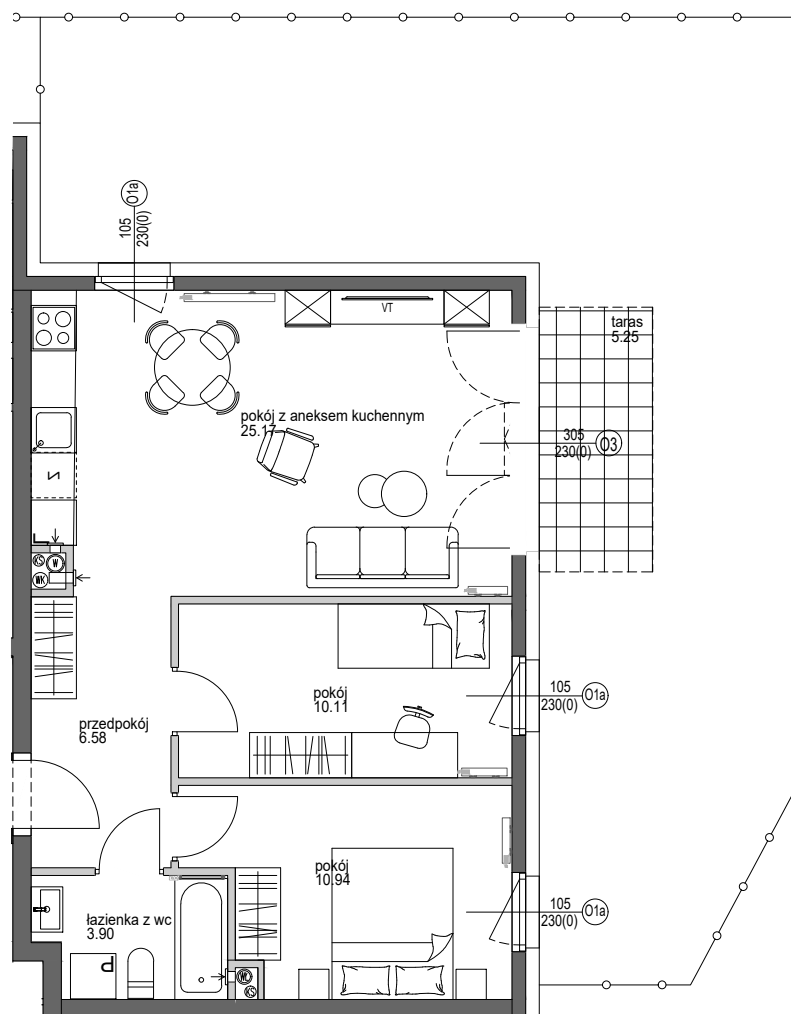

FIELDORFA 9

Twoje Miejsce Do Życia

ZAGOSPODAROWANIE TERENU

RZUT PARTERU

MIESZKANIE 08

FUNKCJA

PRZEDPOKÓJ
POKÓJ Z ANEKSEM KUCH.
POKÓJ
POKÓJ
ŁAZIENKA Z WC

M3A

POW.NETTO

6.58 m²
25.17 m²
10.11 m²
10.94 m²
3.90 m²

POW. UŻYTKOWA

OGRÓDEK
W TYM POW. TARASU

56.70 m²

ok. 64.13 m²
5.25 m²

NA KARCIE ZOSTAŁA PRZEDSTAWIONA PRZYKŁADOWA
ARANŻACJA POMIESZCZEŃ, KTÓRA NIE JEST PRZEDMIOTEM
UMOWY.