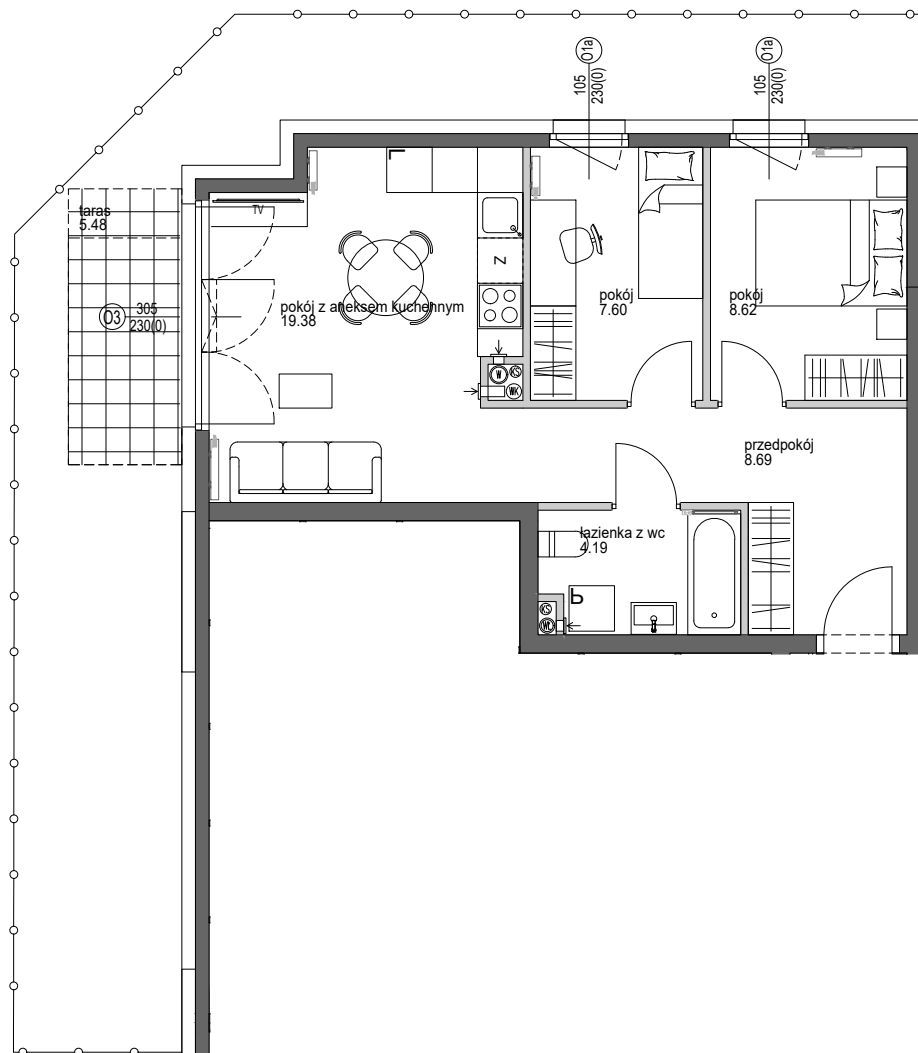

FIELDORFA 9

Twoje Miejsce Do Życia

ZAGOSPODAROWANIE TERENU

RZUT PARTERU

MIESZKANIE 07

M3A

FUNKCJA	POW.NETTO
PRZEDPOKÓJ	8.69 m ²
POKÓJ Z ANEKSEM KUCH.	19.38 m ²
POKÓJ	7.60 m ²
POKÓJ	8.62 m ²
ŁAZIENKA Z WC	4.19 m ²

POW. UŻYTKOWA

48.48 m²

OGRÓDEK	ok. 40.91 m ²
W TYM POW. TARASU	5.48 m ²

NA KARCIE ZOSTAŁA PRZEDSTAWIONA PRZYKŁADOWA ARANŻACJA POMIESZCZEŃ, KTÓRA NIE JEST PRZEDMIOTEM UMOWY.