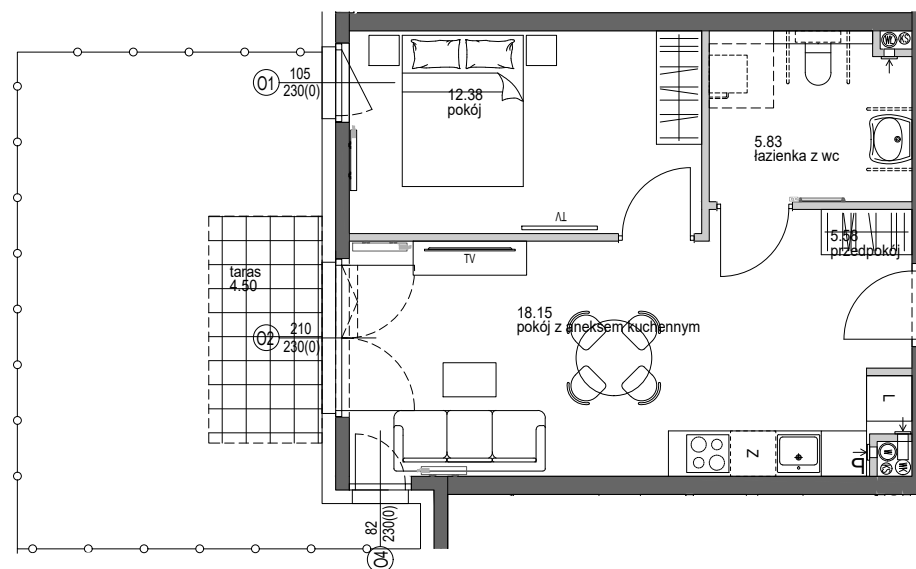

FIELDORFA 9

Twoje Miejsce Do Życia

ZAGOSPODAROWANIE TERENU

RZUT PARTERU

MIESZKANIE 06

FUNKCJA

PRZEDPOKÓJ
POKÓJ Z ANEKSEM KUCH.
POKÓJ
ŁAZIENKA Z WC

M2A

POW.NETTO

5.58 m²
18.15 m²
12.38 m²
5.83 m²

POW. UŻYTKOWA

OGRÓDEK
W TYM POW. TARASU

41.94 m²

ok. 27.26 m²
4.50 m²

NA KARCIE ZOSTAŁA PRZEDSTAWIONA PRZYKŁADOWA
ARANŻACJA POMIESZCZEŃ, KTÓRA NIE JEST PRZEDMIOTEM
UMOWY.