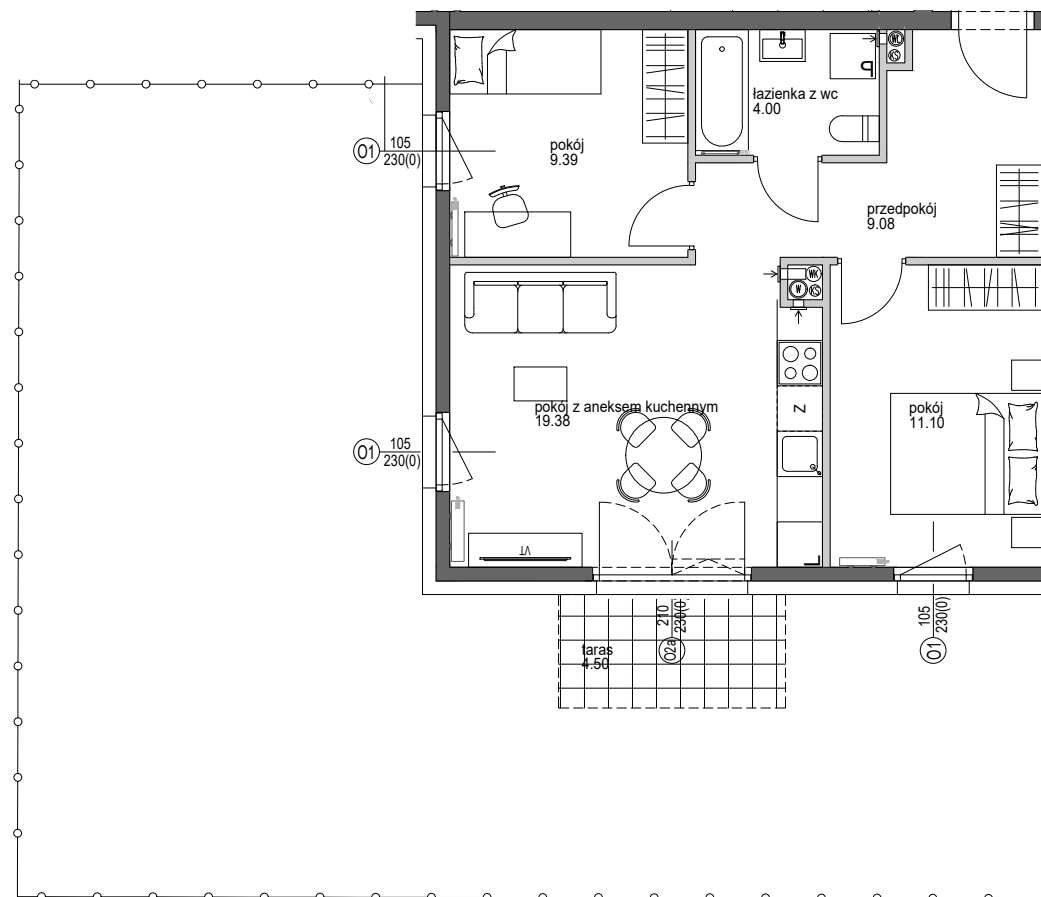

## MIESZKANIE 05

FUNKCJA

PRZEDPOKÓJ  
POKÓJ Z ANEKSEM KUCH.  
POKÓJ  
POKÓJ  
ŁAZIENKA Z WC

## 52.95 m<sup>2</sup>

ok. 90.77 m<sup>2</sup>  
4.50 m<sup>2</sup>

NA KARCIE ZOSTAŁA PRZEDSTAWIONA PRZYKŁADOWA  
ARANŻACJA POMIĘSZCZEŃ, KTÓRA NIE JEST PRZEDMIOTEM  
UMOWY.