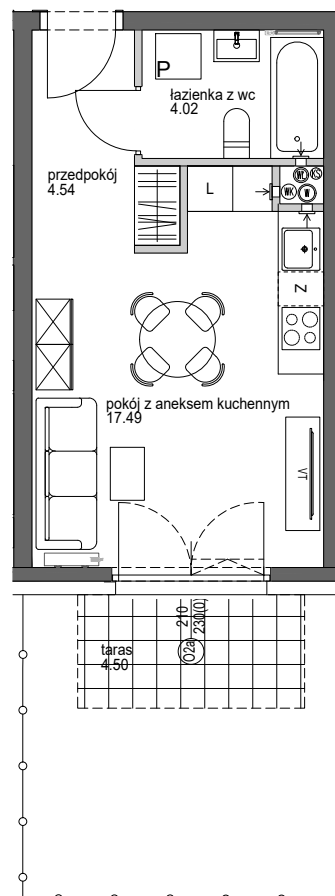

FIELDORFA 9

Twoje Miejsce Do Życia

ZAGOSPODAROWANIE TERENU

RZUT PARTERU

MIESZKANIE 04

M1A

FUNKCJA

POW.NETTO

PRZEDPOKÓJ

4.54 m²

POKÓJ Z ANEKSEM KUCH.

18.17 m²

ŁAZIENKA Z WC

5.25 m²

POW. UŻYTKOWA

27.96 m²

OGRÓDEK
W TYM POW. TARASU

ok. 17.69 m²
4.50 m²

NA KARCIE ZOSTAŁA PRZEDSTAWIONA PRZYKŁADOWA
ARANŻACJA POMIESZCZEŃ, KTÓRA NIE JEST PRZEDMIOTEM
UMOWY.