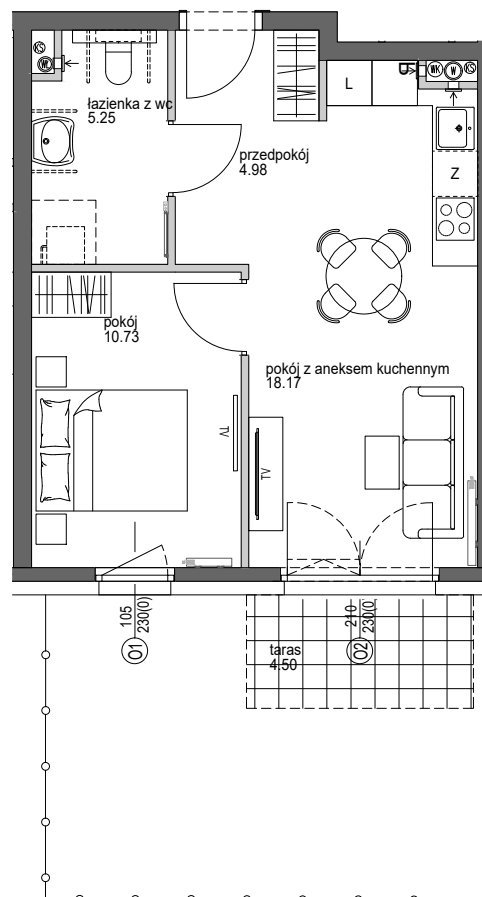

FIELDORFA 9

Twoje Miejsce Do Życia

ZAGOSPODAROWANIE TERENU

RZUT PARTERU

MIESZKANIE 03

M2A

FUNKCJA	POW.NETTO
PRZEDPOKÓJ	4.98 m ²
POKÓJ Z ANEKSEM KUCH.	18.17 m ²
POKÓJ	10.73 m ²
ŁAZIENKA Z WC	5.25 m ²

POW. UŻYTKOWA 39.13 m²

OGRÓDEK	ok. 23.52 m ²
W TYM POW. TARASU	4.50 m ²

NA KARCIE ZOSTAŁA PRZEDSTAWIONA PRZYKŁADOWA ARANŻACJA POMIESZCZEŃ, KTÓRA NIE JEST PRZEDMIOTEM UMOWY.