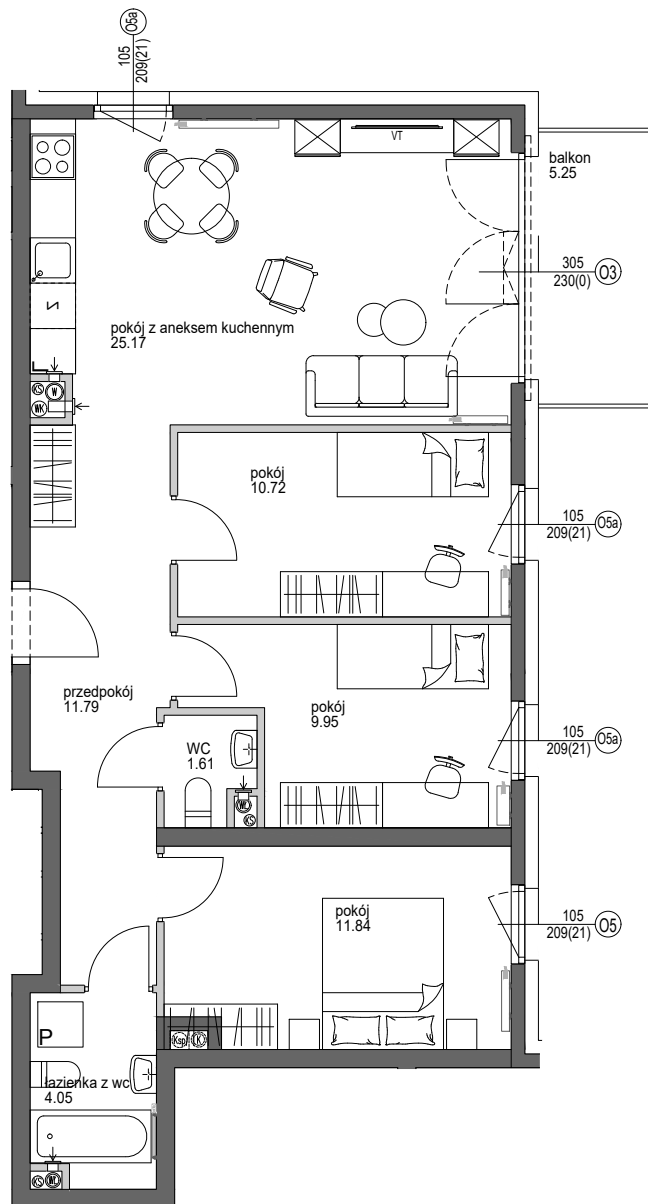

ZAGOSPODAROWANIE TERENU

RZUT 2 PIĘTRA

FIELDORFA 9

Twoje Miejsce Do Życia

MIESZKANIE 26

FUNKCJA

PRZEDPOKÓJ
POKÓJ Z ANEKSEM KUCH.
POKÓJ
POKÓJ
POKÓJ
ŁAZIENKA Z WC
WC

M4A

POW.NETTO

11.79 m²
25.17 m²
10.72 m²
9.95 m²
11.84 m²
4.05 m²
1.61 m²

POW. UŻYTKOWA

POW. BALKONU

75.13 m²

5.25 m²

NA KARCIE ZOSTAŁA PRZEDSTAWIONA PRZYKŁADOWA
ARANŻACJA POMIESZCZEŃ, KTÓRA NIE JEST PRZEDMIOTEM
UMOWY.