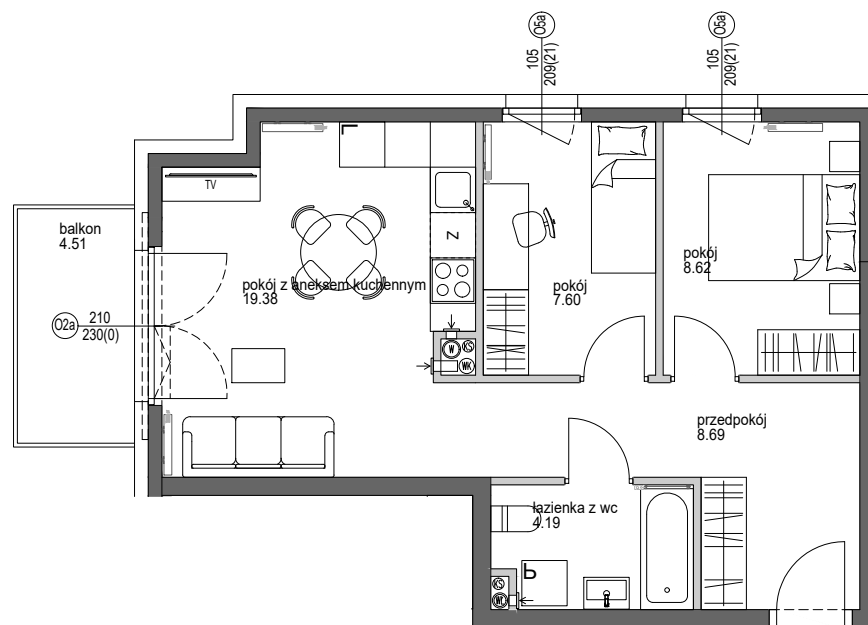

FIELDORFA 9

Twoje Miejsce Do Życia

ZAGOSPODAROWANIE TERENU

RZUT 2 PIĘTRA

MIESZKANIE 25

FUNKCJA

PRZEDPOKÓJ
POKÓJ Z ANEKSEM KUCH.
POKÓJ
POKÓJ
ŁAZIENKA Z WC

M3A

POW.NETTO

8.69 m²
19.38 m²
7.60 m²
8.62 m²
4.19 m²

POW. UŻYTKOWA

POW. BALKONU

48.48 m²

4.51 m²

NA KARCIE ZOSTAŁA PRZEDSTAWIONA PRZYKŁADOWA
ARANŻACJA POMIESZCZEŃ, KTÓRA NIE JEST PRZEDMIOTEM
UMOWY.