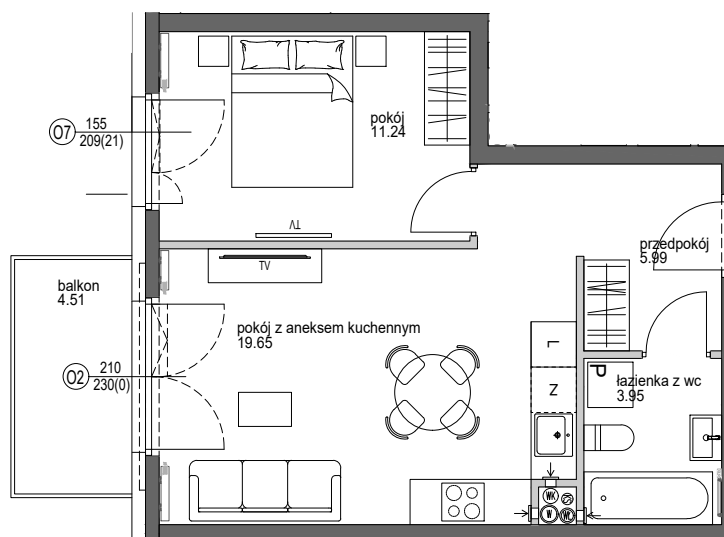

# FIELDORFA 9

Twoje Miejsce Do Życia

ZAGOSPODAROWANIE TERENU

RZUT 2 PIĘTRA

## MIESZKANIE 24

FUNKCJA

PRZEDPOKÓJ  
POKÓJ Z ANEKSEM KUCH.  
POKÓJ  
ŁAZIENKA Z WC

## M2A

POW.NETTO

5.99 m<sup>2</sup>  
19.65 m<sup>2</sup>  
11.24 m<sup>2</sup>  
3.95 m<sup>2</sup>

## POW. UŻYTKOWA

POW. BALKONU

40.83 m<sup>2</sup>

4.51 m<sup>2</sup>

NA KARCIE ZOSTAŁA PRZEDSTAWIONA PRZYKŁADOWA  
ARANŻACJA POMIESZCZEŃ, KTÓRA NIE JEST PRZEDMIOTEM  
UMOWY.