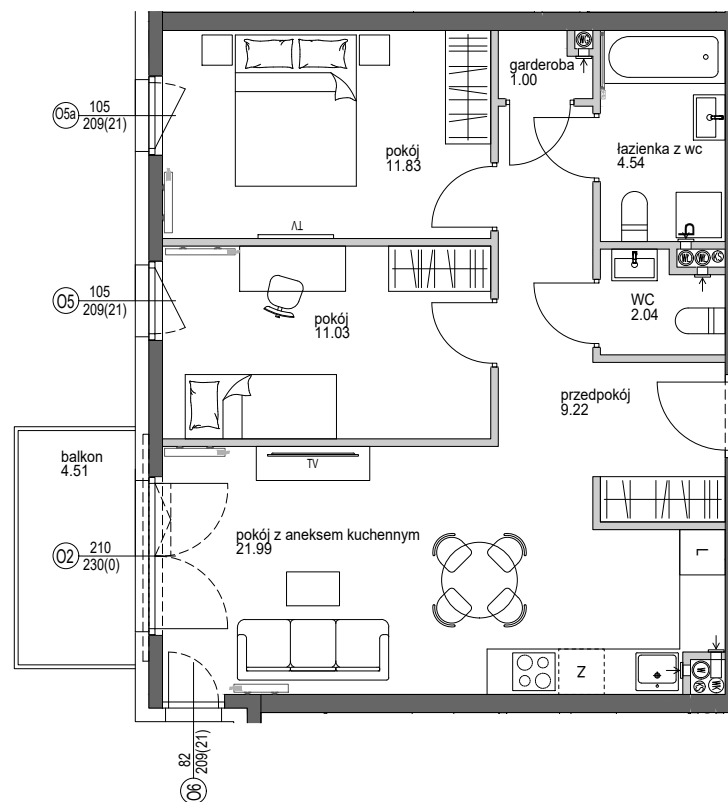

# FIELDORFA 9

Twoje Miejsce Do Życia

ZAGOSPODAROWANIE TERENU

RZUT 2 PIĘTRA

## MIESZKANIE 23

FUNKCJA

PRZEDPOKÓJ  
POKÓJ Z ANEKSEM KUCH.  
POKÓJ  
POKÓJ  
ŁAZIENKA Z WC  
WC  
GARDEROBA

## M3A

POW.NETTO

9.22 m<sup>2</sup>  
21.99 m<sup>2</sup>  
11.03 m<sup>2</sup>  
11.83 m<sup>2</sup>  
4.54 m<sup>2</sup>  
2.04 m<sup>2</sup>  
1.00 m<sup>2</sup>

## 61.65 m<sup>2</sup>

4.51 m<sup>2</sup>

NA KARCIE ZOSTAŁA PRZEDSTAWIONA PRZYKŁADOWA  
ARANŻACJA POMIESZCZEŃ, KTÓRA NIE JEST PRZEDMIOTEM  
UMOWY.