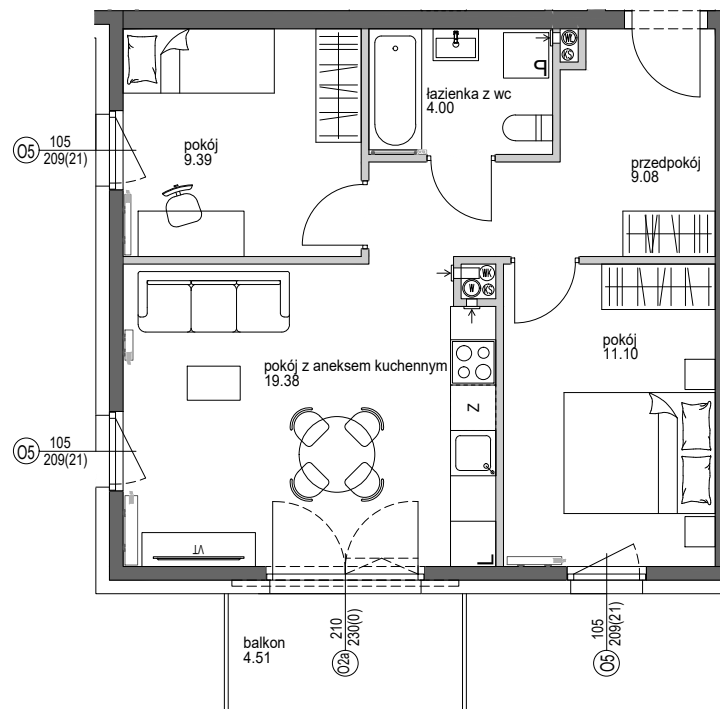

FIELDORFA 9

Twoje Miejsce Do Życia

ZAGOSPODAROWANIE TERENU

RZUT 2 PIĘTRA

MIESZKANIE 22

FUNKCJA

PRZEDPOKÓJ
POKÓJ Z ANEKSEM KUCH.
POKÓJ
POKÓJ
ŁAZIENKA Z WC

M3A

POW.NETTO

9.08 m²
19.38 m²
9.39 m²
11.10 m²
4.00 m²

POW. UŻYTKOWA

POW. BALKONU

52.95 m²

4.51 m²

NA KARCIE ZOSTAŁA PRZEDSTAWIONA PRZYKŁADOWA
ARANŻACJA POMIESZCZEŃ, KTÓRA NIE JEST PRZEDMIOTEM
UMOWY.