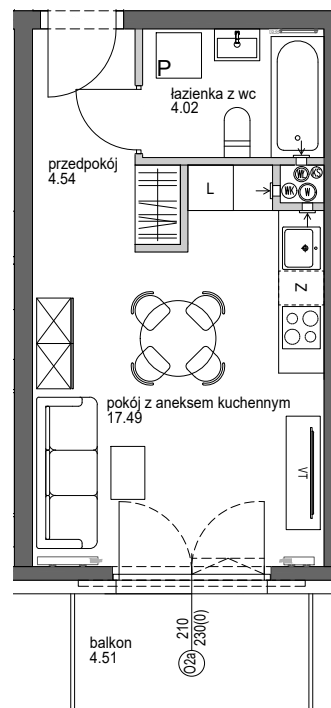

FIELDORFA 9

Twoje Miejsce Do Życia

ZAGOSPODAROWANIE TERENU

RZUT 2 PIĘTRA

MIESZKANIE 21

FUNKCJA

PRZEDPOKÓJ
POKÓJ Z ANEKSEM KUCH.
ŁAZIENKA Z WC

M1A

POW.NETTO

4.54 m²
17.49 m²
4.02 m²

POW. UŻYTKOWA

POW. BALKONU

26.05 m²

4.51 m²

NA KARCIE ZOSTAŁA PRZEDSTAWIONA PRZYKŁADOWA
ARANŻACJA POMIESZCZEŃ, KTÓRA NIE JEST PRZEDMIOTEM
UMOWY.