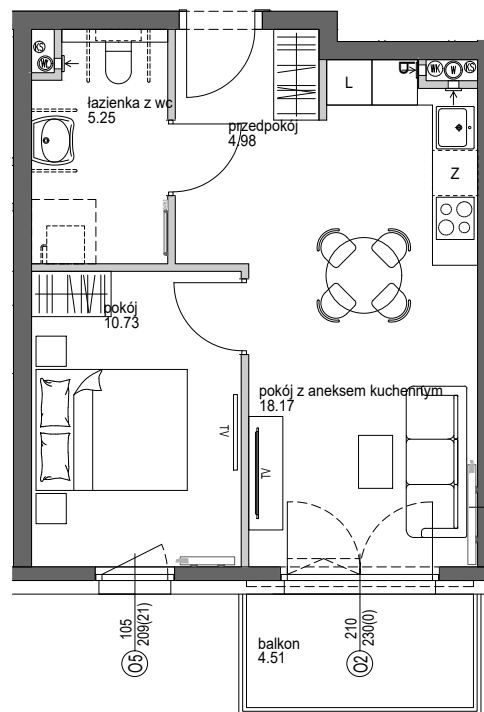

FIELDORFA 9

Twoje Miejsce Do Życia

ZAGOSPODAROWANIE TERENU

RZUT 2 PIĘTRA

MIESZKANIE 20

FUNKCJA

PRZEDPOKÓJ
POKÓJ Z ANEKSEM KUCH.
POKÓJ
ŁAZIENKA Z WC

M2A

POW.NETTO

4.98 m²
18.17 m²
10.73 m²
5.25 m²

POW. UŻYTKOWA

POW. BALKONU

39.13 m²

4.51 m²

NA KARCIE ZOSTAŁA PRZEDSTAWIONA PRZYKŁADOWA
ARANŻACJA POMIESZCZEŃ, KTÓRA NIE JEST PRZEDMIOTEM
UMOWY.