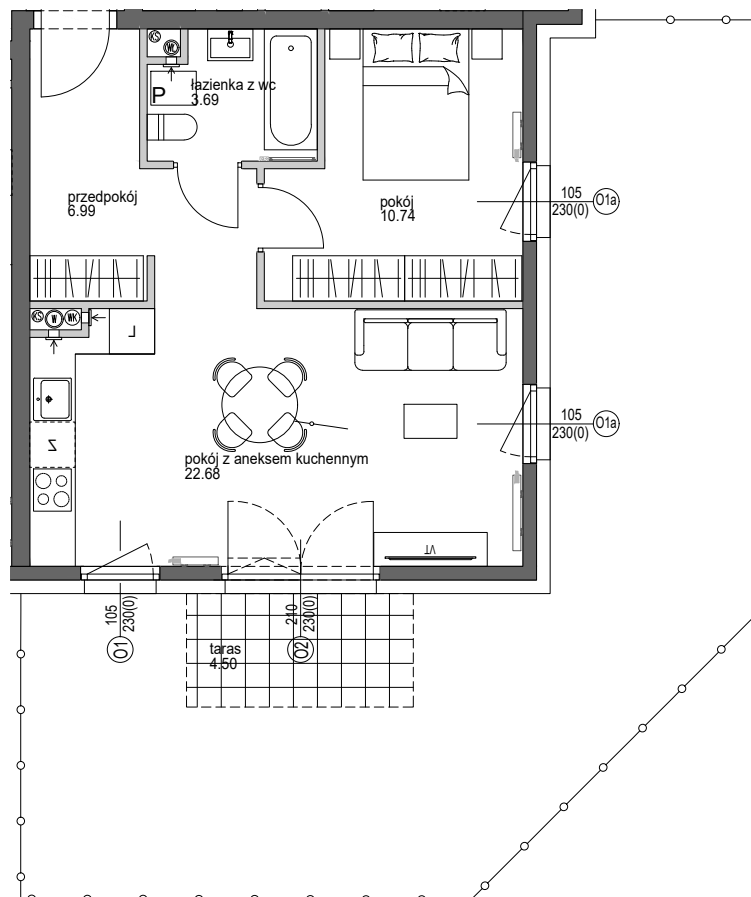

FIELDORFA 9

Twoje Miejsce Do Życia

ZAGOSPODAROWANIE TERENU

RZUT PARTERU

MIESZKANIE 02

M2A

FUNKCJA	POW.NETTO
PRZEDPOKÓJ	6.99 m ²
POKÓJ Z ANEKSEM KUCH.	22.68 m ²
POKÓJ	10.74 m ²
ŁAZIENKA Z WC	4.08 m ²

POW. UŻYTKOWA

44.10 m²

OGRÓDEK W TYM POW. TARASU	ok. 53.40 m ² 4.50 m ²
------------------------------	---

NA KARCIE ZOSTAŁA PRZEDSTAWIONA PRZYKŁADOWA
ARANŻACJA POMIESZCZEŃ, KTÓRA NIE JEST PRZEDMIOTEM
UMOWY.