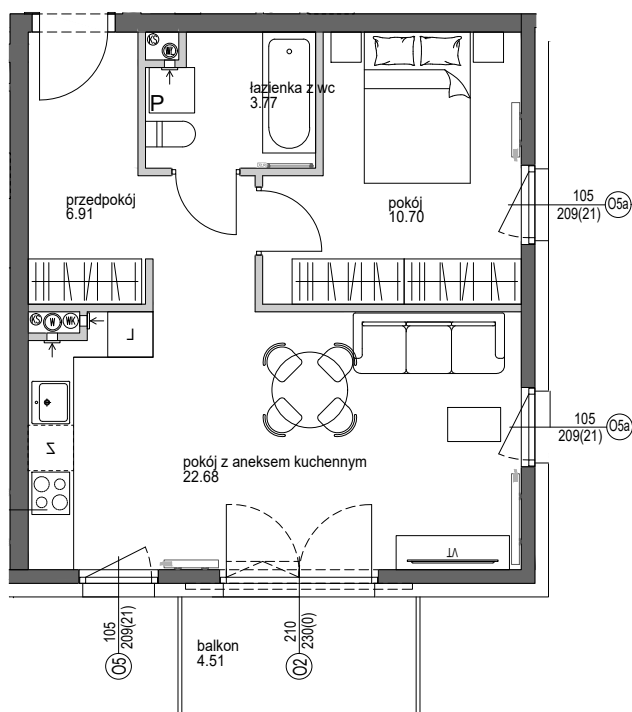

# FIELDORFA 9

Twoje Miejsce Do Życia

ZAGOSPODAROWANIE TERENU

RZUT 2 PIĘTRA

## MIESZKANIE 19

FUNKCJA

PRZEDPOKÓJ  
POKÓJ Z ANEKSEM KUCH.  
POKÓJ  
ŁAZIENKA Z WC

## M2A

POW.NETTO

6.91 m<sup>2</sup>  
22.68 m<sup>2</sup>  
10.70 m<sup>2</sup>  
3.77 m<sup>2</sup>