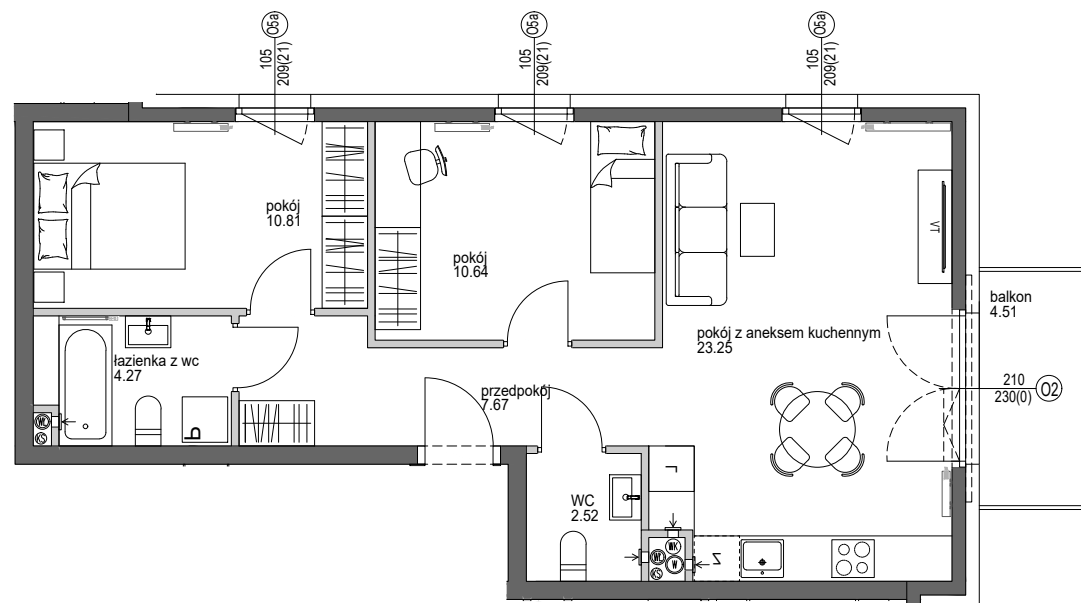

# FIELDORFA 9

Twoje Miejsce Do Życia

ZAGOSPODAROWANIE TERENU

RZUT 2 PIĘTRA

## MIESZKANIE 18

## M3A

FUNKCJA

POW.NETTO

PRZEDPOKÓJ	7.67 m <sup>2</sup>
POKÓJ Z ANEKSEM KUCH.	23.25 m <sup>2</sup>
POKÓJ	10.64 m <sup>2</sup>
POKÓJ	10.81 m <sup>2</sup>
ŁAZIENKA Z WC	4.27 m <sup>2</sup>
WC	2.52 m <sup>2</sup>

## POW. UŻYTKOWA

59.16 m<sup>2</sup>

POW. BALKONU

4.51 m<sup>2</sup>

NA KARCIE ZOSTAŁA PRZEDSTAWIONA PRZYKŁADOWA  
ARANŻACJA POMIĘSZCZEŃ, KTÓRA NIE JEST PRZEDMIOTEM  
UMOWY.