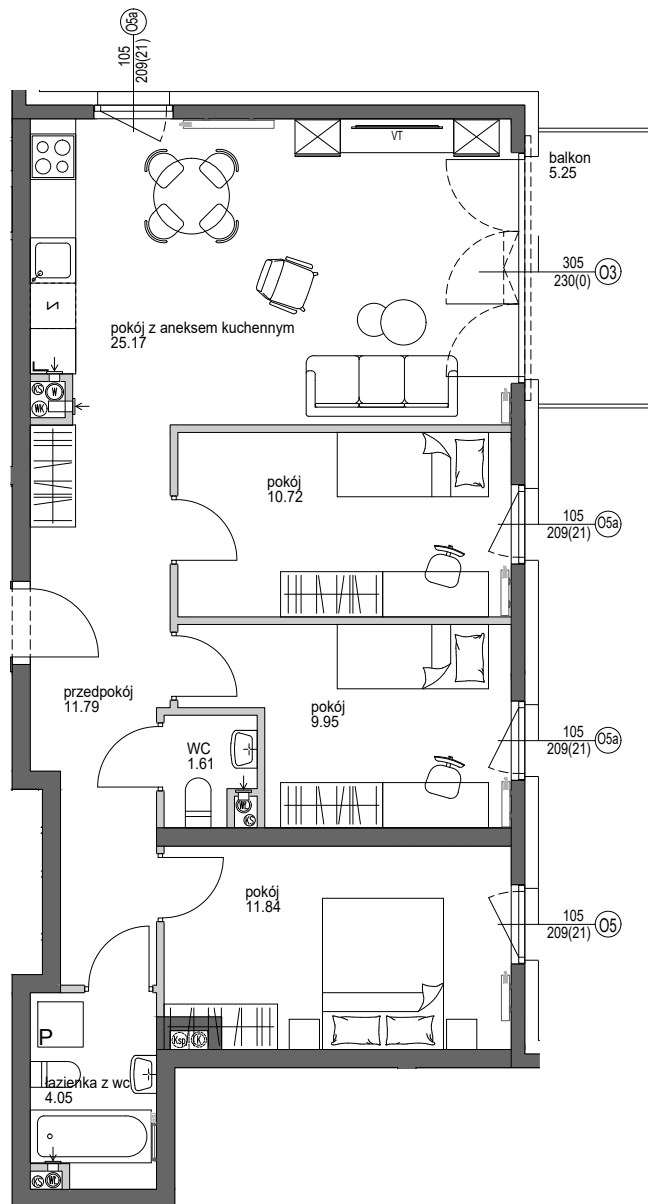

ZAGOSPODAROWANIE TERENU

RZUT 1 PIĘTRA

FIELDORFA 9

Twoje Miejsce Do Życia

MIESZKANIE 17

FUNKCJA

PRZEDPOKÓJ
 POKÓJ Z ANEKSEM KUCH.
 POKÓJ
 POKÓJ
 POKÓJ
 ŁAZIENKA Z WC
 WC

M4A

POW.NETTO

11.79 m²
 25.17 m²
 10.72 m²
 9.95 m²
 11.84 m²
 4.05 m²
 1.61 m²

POW. UŻYTKOWA

75.13 m²

POW. BALKONU

5.25 m²

NA KARCIE ZOSTAŁA PRZEDSTAWIONA PRZYKŁADOWA
 ARANŻACJA POMIESZCZEŃ, KTÓRA NIE JEST PRZEDMIOTEM
 UMOWY.