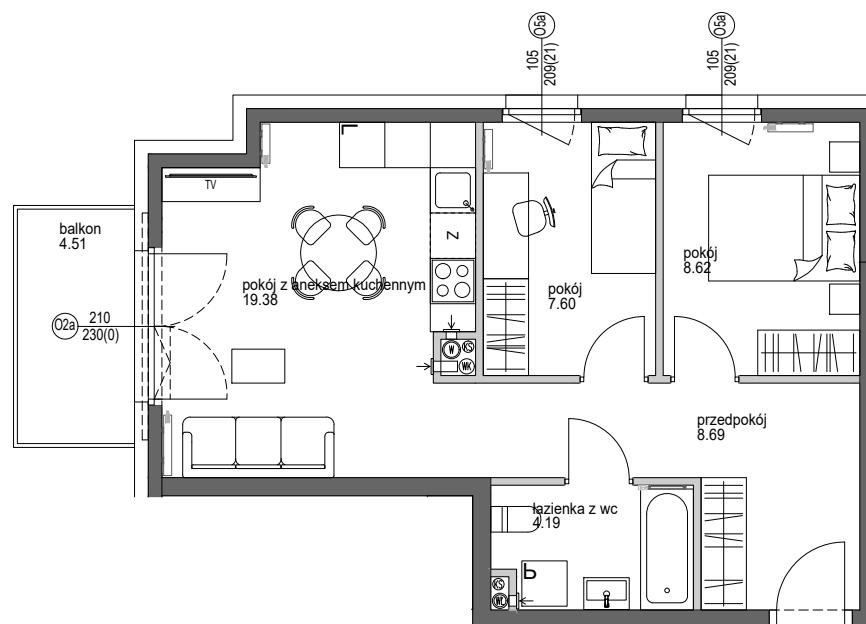

# FIELDORFA 9

Twoje Miejsce Do Życia

ZAGOSPODAROWANIE TERENU

RZUT 1 PIĘTRA

## MIESZKANIE 16

FUNKCJA

PRZEDPOKÓJ  
POKÓJ Z ANEKSEM KUCH.  
POKÓJ  
POKÓJ  
ŁAZIENKA Z WC

## M3A

POW.NETTO

8.69 m<sup>2</sup>  
19.38 m<sup>2</sup>  
7.60 m<sup>2</sup>  
8.62 m<sup>2</sup>  
4.19 m<sup>2</sup>

## POW. UŻYTKOWA

POW. BALKONU

48.48 m<sup>2</sup>

4.51 m<sup>2</sup>

NA KARCIE ZOSTAŁA PRZEDSTAWIONA PRZYKŁADOWA  
ARANŻACJA POMIESZCZEŃ, KTÓRA NIE JEST PRZEDMIOTEM  
UMOWY.