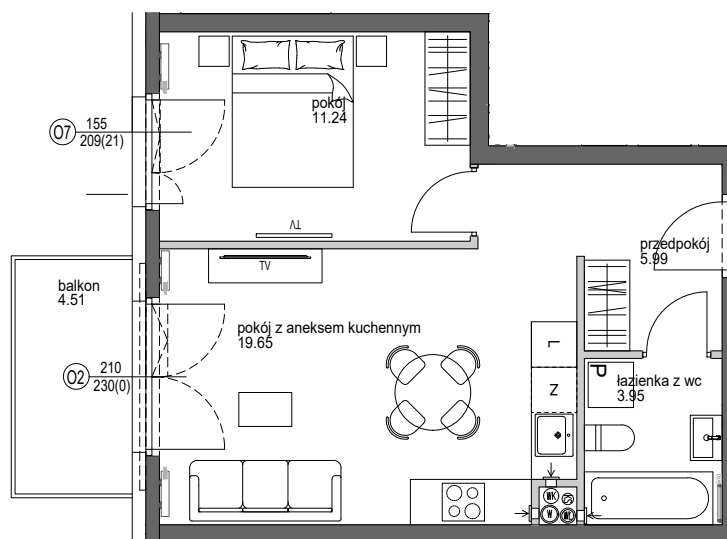

FIELDORFA 9

Twoje Miejsce Do Życia

ZAGOSPODAROWANIE TERENU

RZUT 1 PIĘTRA

MIESZKANIE 15

FUNKCJA

PRZEDPOKÓJ
POKÓJ Z ANEKSEM KUCH.
POKÓJ
ŁAZIENKA Z WC

M2A

POW.NETTO

5.99 m²
19.65 m²
11.24 m²
3.95 m²

POW. UŻYTKOWA

POW. BALKONU

40.83 m²

4.51 m²

NA KARCIE ZOSTAŁA PRZEDSTAWIONA PRZYKŁADOWA
ARANŻACJA POMIESZCZEŃ, KTÓRA NIE JEST PRZEDMIOTEM
UMOWY.