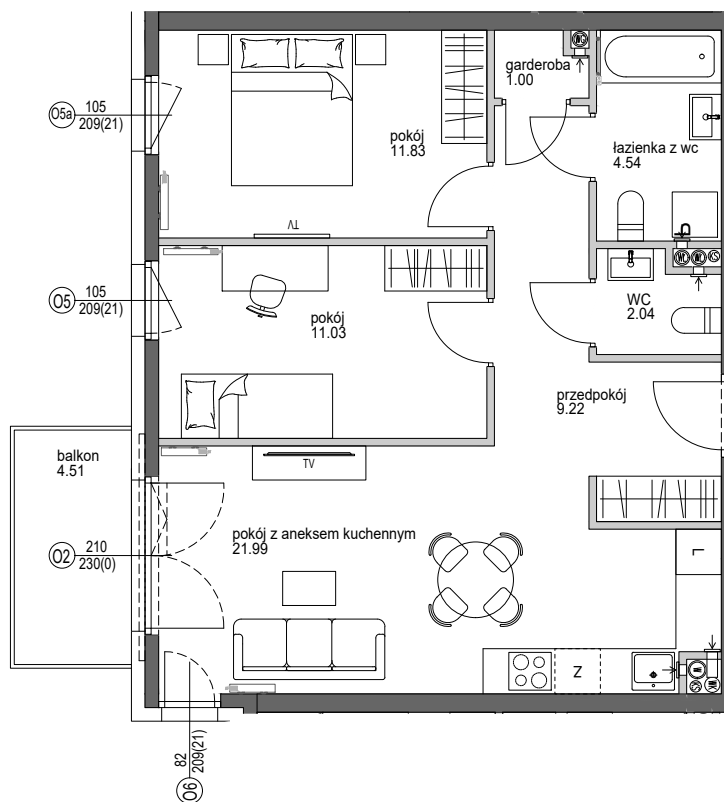

# FIELDORFA 9

Twoje Miejsce Do Życia

ZAGOSPODAROWANIE TERENU

RZUT 1 PIĘTRA

## MIESZKANIE 14

FUNKCJA

PRZEDPOKÓJ  
POKÓJ Z ANEKSEM KUCH.  
POKÓJ  
POKÓJ  
ŁAZIENKA Z WC  
WC  
GARDEROBA

## M3A

POW.NETTO

9.22 m<sup>2</sup>  
21.99 m<sup>2</sup>  
11.03 m<sup>2</sup>  
11.83 m<sup>2</sup>  
4.54 m<sup>2</sup>  
2.04 m<sup>2</sup>  
1.00 m<sup>2</sup>

## POW. UŻYTKOWA

POW. BALKONU

61.55 m<sup>2</sup>

4.51 m<sup>2</sup>

NA KARCIE ZOSTAŁA PRZEDSTAWIONA PRZYKŁADOWA  
ARANŻACJA POMIESZCZEŃ, KTÓRA NIE JEST PRZEDMIOTEM  
UMOWY.