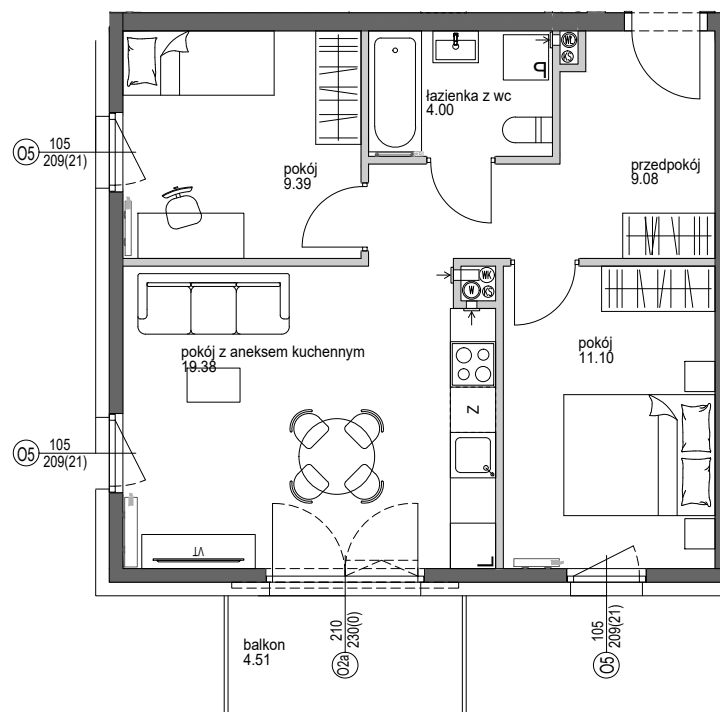

FIELDORFA 9

Twoje Miejsce Do Życia

ZAGOSPODAROWANIE TERENU

RZUT 1 PIĘTRA

MIESZKANIE 13

FUNKCJA

PRZEDPOKÓJ
POKÓJ Z ANEKSEM KUCH.
POKÓJ
POKÓJ
ŁAZIENKA Z WC

M3A

POW.NETTO

9.08 m²
19.38 m²
9.39 m²
11.10 m²
4.00 m²

POW. UŻYTKOWA

POW. BALKONU

52.95 m²

4.51 m²

NA KARCIE ZOSTAŁA PRZEDSTAWIONA PRZYKŁADOWA
ARANŻACJA POMIESZCZEŃ, KTÓRA NIE JEST PRZEDMIOTEM
UMOWY.