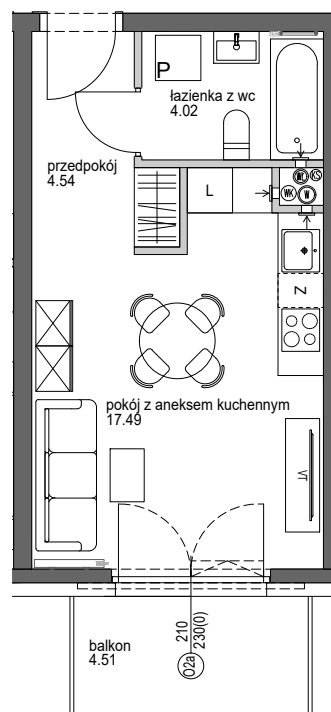

FIELDORFA 9

Twoje Miejsce Do Życia

ZAGOSPODAROWANIE TERENU

RZUT 1 PIĘTRA

MIESZKANIE 12

FUNKCJA

PRZEDPOKÓJ
POKÓJ Z ANEKSEM KUCH.
ŁAZIENKA Z WC

M1A

POW.NETTO

4.54 m²
17.49 m²
4.02 m²

POW. UŻYTKOWA

POW. BALKONU

26.05 m²

4.51 m²

NA KARCIE ZOSTAŁA PRZEDSTAWIONA PRZYKŁADOWA
ARANŻACJA POMIESZCZEŃ, KTÓRA NIE JEST PRZEDMIOTEM
UMOWY.