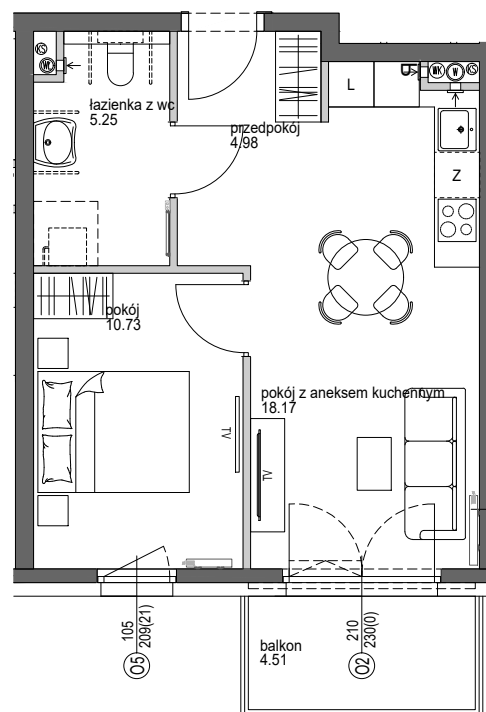

FIELDORFA 9

Twoje Miejsce Do Życia

ZAGOSPODAROWANIE TERENU

RZUT 1 PIĘTRA

MIESZKANIE 11

M2A

FUNKCJA

POW.NETTO

PRZEDPOKÓJ

4.98 m²

POKÓJ Z ANEKSEM KUCH.

18.17 m²

POKÓJ

10.73 m²

ŁAZIENKA Z WC

5.25 m²

POW. UŻYTKOWA

39.13 m²

POW. BALKONU

4.51 m²

NA KARCIE ZOSTAŁA PRZEDSTAWIONA PRZYKŁADOWA
ARANŻACJA POMIESZCZEŃ, KTÓRA NIE JEST PRZEDMIOTEM
UMOWY.