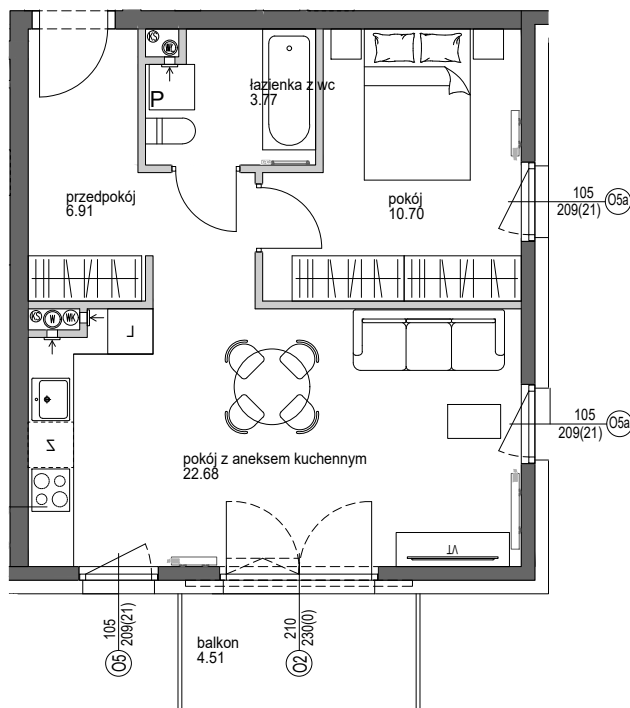

FIELDORFA 9

Twoje Miejsce Do Życia

ZAGOSPODAROWANIE TERENU

RZUT 1 PIĘTRA

MIESZKANIE 10

M2A

FUNKCJA

POW.NETTO

PRZEDPOKÓJ

6.91 m²

POKÓJ Z ANEKSEM KUCH.

22.68 m²

POKÓJ

10.70 m²

ŁAZIENKA Z WC

3.77 m²

POW. UŻYTKOWA

44.06 m²

POW. BALKONU

4.51 m²

NA KARCIE ZOSTAŁA PRZEDSTAWIONA PRZYKŁADOWA ARANŻACJA POMIESZCZEŃ, KTÓRA NIE JEST PRZEDMIOTEM UMOWY.