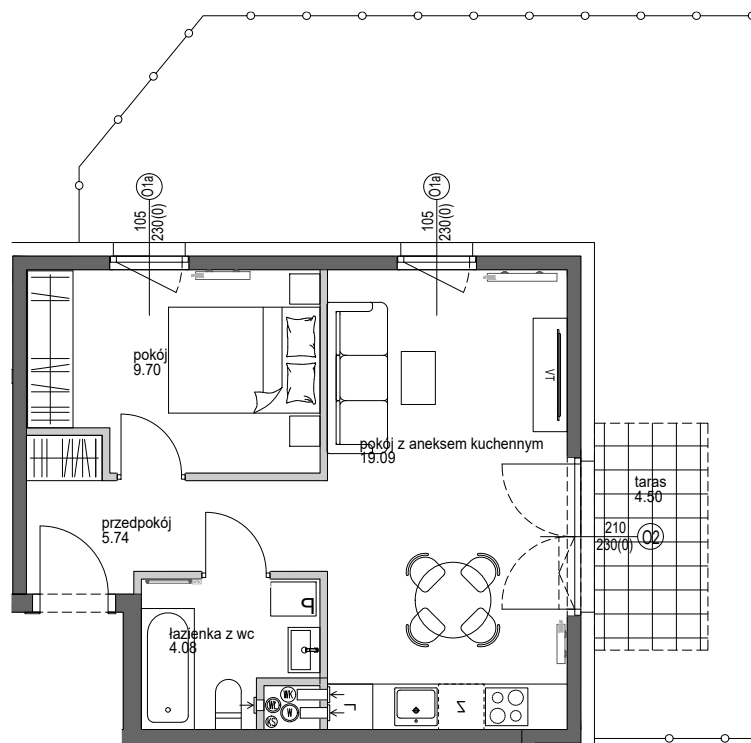

FIELDORFA 9

Twoje Miejsce Do Życia

ZAGOSPODAROWANIE TERENU

RZUT PARTERU

MIESZKANIE 01

M2A

FUNKCJA	POW.NETTO
PRZEDPOKÓJ	5.74 m ²
POKÓJ Z ANEKSEM KUCH.	19.09 m ²
POKÓJ	9.70 m ²
ŁAZIENKA Z WC	4.08 m ²

POW. UŻYTKOWA 38.61 m²

OGRÓDEK	ok. 39.88 m ²
W TYM POW. TARASU	4.30 m ²

NA KARCIE ZOSTAŁA PRZEDSTAWIONA PRZYKŁADOWA ARANŻACJA POMIESZCZEŃ, KTÓRA NIE JEST PRZEDMIOTEM UMOWY.